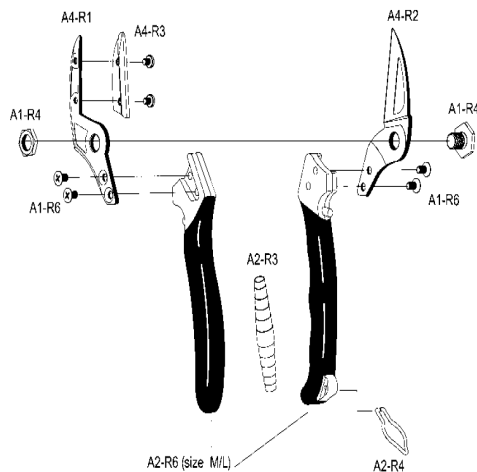

A⁴

Ψαλίδι όρθιας κοπής(μέγεθος)

ΚΩΔΙΚΟΣ	A4/ML
ΜΕΓΕΘΟΣ	ML
ΜΗΚΟΣ	21cm/8,3in
ΒΑΡΟΣ	240g/8,4oz
ΚΟΠΗ	∅ 25mm/1in
CODE EAN	

Ψαλίδι με το χαρακτηριστικό κοπής με πατούρα(όρθιακοπή). Η κινητή λεπίδα πιέζει πάνω από την πατούρα αλουμινίου και εξασφαλίζει όρθια κοπή. Η κοφτερή λεπίδα είναι τοποθετημένη σε μία έκκεντρη θέση ώστε να εξασφαλίσει την "κοπή έλξης" η οποία βοηθά να σύρετε το κλαδί προς την κατεύθυνση της περιστροφής του υπομόχλιου μειώνοντας έτσι την προσπάθεια και κρατώντας το πίσω. Η πατούρα αλουμινίου είναι εύκολη στην αντικατάσταση. Η λεπίδα είναι κατασκευασμένη από χάλυβα με υψηλή περιεκτικότητα σε άνθρακα, σφυρηλατημένη και σκληρυμένη με θερμική επεξεργασία. Αυτό το μοντέλο είναι σχεδιασμένο για χρήστες με μικρά χέρια.

A⁴

Ψαλίδι όρθιας κοπής(μέγεθοςML)

ΚΩΔΙΚΟΣ	A4/ML
ΜΕΓΕΘΟΣ	ML
ΜΗΚΟΣ	21cm/8,3in
ΒΑΡΟΣ	240g/8,4oz
ΚΟΠΗ	∅ 25mm/1in
CODE EAN	

Ψαλίδι με το χαρακτηριστικό κοπής με πατούρα(όρθια κοπή). Η κινητή λεπίδα πιέζει πάνω από την πατούρα αλουμινίου και εξασφαλίζει όρθια κοπή. Η κοφτερή λεπίδα είναι τοποθετημένη σε μία έκκεντρη θέση ώστε να εξασφαλίσει την "κοπή έλξης" η οποία βοηθά να σύρετε το κλαδί προς την κατεύθυνση της περιστροφής του υπομόχλιου μειώνοντας έτσι την προσπάθεια και κρατώντας το πίσω. Η πατούρα αλουμινίου είναι εύκολη στην αντικατάσταση. Η λεπίδα είναι κατασκευασμένη από χάλυβα με υψηλή περιεκτικότητα σε άνθρακα, σφυρηλατημένη και σκληρυμένη με θερμική επεξεργασία. Αυτό το μοντέλο είναι σχεδιασμένο για χρήστες με μεσαία και μεγάλα χέρια.