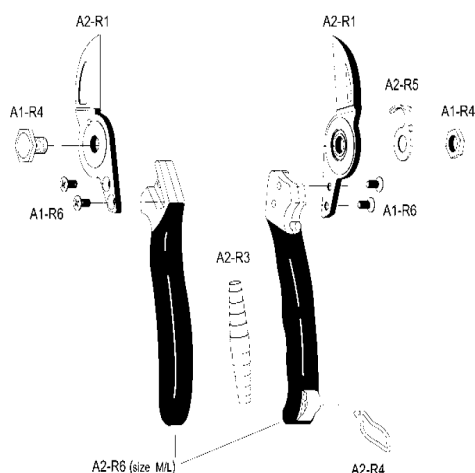

A² Ψαλίδι διπλής κοπής (μέγεθος S)

Οι διπλές λεπίδες του ψαλιδιού συγκλίνουν στο κέντρο του κλάδου που κόβετε μειώνοντας έτσι την προσπάθεια και αποδίδοντας ένα καθαρό κόψιμο χωρίς σύνθλιψη του ξύλου με αποτέλεσμα να εξασφαλίζεται έτσι η ταχεία επούλωση του ξύλου. Αυτό το χαρακτηριστικό κάνει το ψαλίδι ιδιαίτερα ιδανικό για κλάδεμα οπωροφόρων δένδρων. Η λεπίδες είναι κατασκευασμένες από χάλυβα με υψηλή περιεκτικότητα σε άνθρακα, σφυρηλατημένες και σκληρυνμένες με θερμική επεξεργασία. Αυτό το μοντέλο είναι σχεδιασμένο για χρήστες με μικρά χέρια.

ΚΩΔΙΚΟΣ	A2/ML
ΜΕΓΕΘΟΣ	ML
ΜΗΚΟΣ	20cm /7,9in
ΒΑΡΟΣ	250g /8,8oz
ΚΟΠΗ	∅ 25mm /1in
CODE EAN	

A² Ψαλίδι διπλής κοπής (μέγεθος ML)

Οι διπλές λεπίδες του ψαλιδιού συγκλίνουν στο κέντρο του κλάδου που κόβετε μειώνοντας έτσι την προσπάθεια και αποδίδοντας ένα καθαρό κόψιμο χωρίς σύνθλιψη του ξύλου με αποτέλεσμα να εξασφαλίζεται έτσι η ταχεία επούλωση του ξύλου. Αυτό το χαρακτηριστικό κάνει το ψαλίδι ιδιαίτερα ιδανικό για κλάδεμα οπωροφόρων δένδρων. Η λεπίδες είναι κατασκευασμένες από χάλυβα με υψηλή περιεκτικότητα σε άνθρακα, σφυρηλατημένες και σκληρυνμένες με θερμική επεξεργασία. Αυτό το μοντέλο είναι σχεδιασμένο για χρήστες με μεσαία και μεγάλα χέρια.

ΚΩΔΙΚΟΣ	A2/ML
ΜΕΓΕΘΟΣ	ML
ΜΗΚΟΣ	20cm /7,9in
ΒΑΡΟΣ	250g /8,8oz
ΚΟΠΗ	∅ 25mm /1in
CODE EAN	